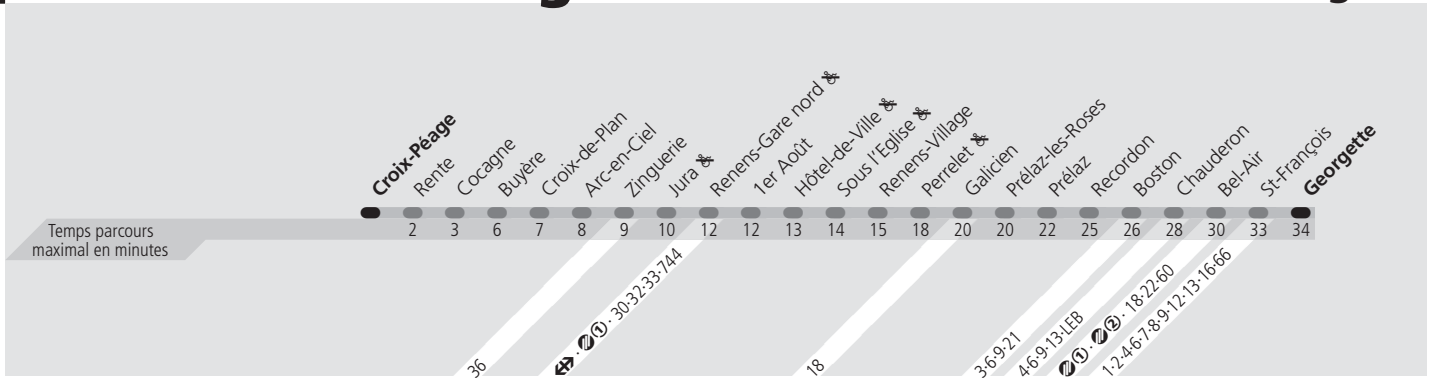

⊗ Arrêt non-accessible aux personnes à mobilité réduite

↔ Chemins de fer CFF   ⊗ Métro m1   ⊗ Métro m2

Dimanche & Fêtes

Croix-Péage Direction > **Georgette**

Croix-Péage		07 00	07 30	08 00	08 30	09 00	09 30		10 00	10 20	10 40	11 00	11 20	11 40	12 00	12 20	12 40	13 00	13 20	13 40	14 00	14 20
Croix-de-Plan		07 03	07 33	08 03	08 33	09 03	09 33		10 03	10 23	10 43	11 03	11 23	11 43	12 03	12 23	12 43	13 03	13 23	13 43	14 03	14 23
Renens-Gare nord		07 07	07 37	08 07	08 37	09 07	09 37		10 07	10 27	10 47	11 07	11 27	11 47	12 07	12 27	12 47	13 07	13 27	13 47	14 07	14 27
Perrelet		07 13	07 43	08 13	08 43	09 14	09 44		10 14	10 34	10 54	11 14	11 34	11 54	12 14	12 34	12 54	13 14	13 34	13 54	14 14	14 34
Galicien	06 46	07 15	07 45	08 15	08 45	09 16	09 46	10 05	10 16	10 36	10 56	11 16	11 36	11 56	12 16	12 36	12 56	13 16	13 36	13 56	14 16	14 36
Chauderon	06 52	07 21	07 51	08 21	08 51	09 22	09 52	10 11	10 22	10 42	11 02	11 22	11 42	12 02	12 22	12 42	13 02	13 22	13 42	14 02	14 22	14 42
St-François	06 55	07 24	07 54	08 24	08 54	09 25	09 55	10 15	10 26	10 46	11 06	11 26	11 46	12 06	12 26	12 46	13 06	13 26	13 46	14 06	14 26	14 46
Georgette	06 57	07 26	07 56	08 26	08 56	09 27	09 57	10 17	10 28	10 48	11 08	11 28	11 48	12 08	12 28	12 48	13 08	13 28	13 48	14 08	14 28	14 48

Croix-Péage	14 40	15 00	15 20	15 40	16 00	16 20	16 40	17 00	17 20	17 40	18 00	18 20	18 40	19 00	19 20	19 40	20 00	20 20	20 40	21 00	21 08	21 29
Croix-de-Plan	14 43	15 03	15 23	15 43	16 03	16 23	16 43	17 03	17 23	17 43	18 03	18 23	18 43	19 03	19 23	19 43	20 03	20 23	20 43	21 03	21 11	21 32
Renens-Gare nord	14 47	15 07	15 27	15 47	16 07	16 27	16 47	17 07	17 27	17 47	18 07	18 27	18 47	19 07	19 27	19 47	20 07	20 27	20 47	21 07	21 15	21 36
Perrelet	14 54	15 14	15 34	15 54	16 14	16 34	16 54	17 14	17 34	17 54	18 14	18 34	18 54	19 14	19 34	19 54	20 13	20 33	20 53	21 13	21 21	21 42
Galicien	14 56	15 16	15 36	15 56	16 16	16 36	16 56	17 16	17 36	17 56	18 16	18 36	18 56	19 16	19 36	19 56	20 15	20 35	20 55	21 15		21 44
Chauderon	15 02	15 22	15 43	16 03	16 23	16 43	17 03	17 23	17 43	18 03	18 23	18 43	19 03	19 23	19 43	20 03	20 21	20 41	21 01	21 21		21 50
St-François	15 06	15 26	15 47	16 07	16 27	16 47	17 07	17 27	17 47	18 07	18 27	18 47	19 07	19 27	19 47	20 07	20 25	20 45	21 05	21 25		21 54
Georgette	15 08	15 28	15 49	16 09	16 29	16 49	17 09	17 29	17 49	18 09	18 29	18 49	19 09	19 29	19 49	20 09	20 27	20 47	21 07	21 27		21 56

Croix-Péage	21 59	22 29	22 59	23 29	23 57
Croix-de-Plan	22 02	22 32	23 02	23 32	00 00
Renens-Gare nord	22 06	22 36	23 06	23 36	00 04
Perrelet	22 12	22 42	23 12	23 42	00 10
Galicien	22 14	22 44	23 14	23 44	
Chauderon	22 20	22 50	23 20	23 50	
St-François	22 24	22 54	23 24	23 54	
Georgette	22 26	22 56	23 26	23 56	

Fêtes: Ascension, lundi de Pentecôte, 1er août et lundi du Jeûne fédéral

Vacances: 5.07 au 20.08.10

Taxibus: Service à la demande en dehors des heures d'exploitation, tarif soumis à un supplément. Réservation 30 min à l'avance au 0800 805 805. Informations et horaires sur internet ou dans nos points de vente.